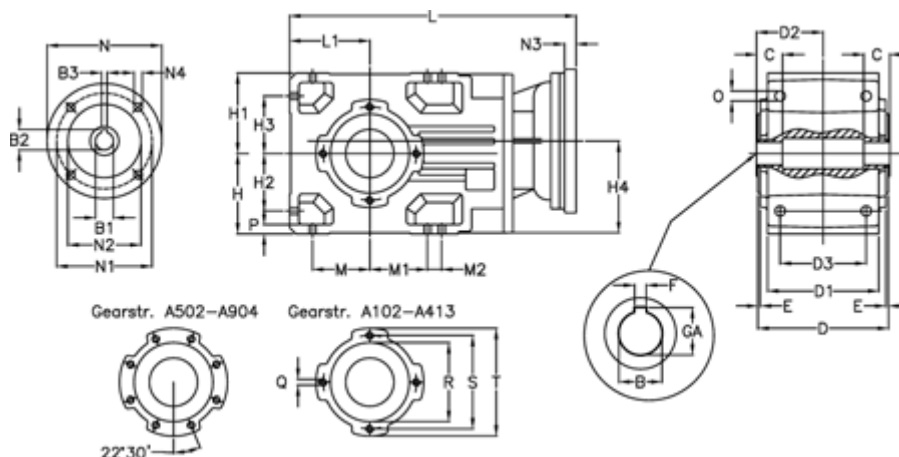

Varenummer: 29600202313240

Beskrivelse: Keglehjulsgear A202UH30-23,1-P100B5

## Mål

B	= 30	D2 = 70.0	H3 = 60.0	N1 = 215	S = 115
B1	= 28	D3 = 90	H4 = 93.0	N2 = 180	T = 140
B2	= 31.3	E = 3.0	L = 335.5	N3 = 0	
B3	= 8	F = 8	L1 = 80	N4 = M12x16	
Betegnelse	= A202UH30-xx-P100 B5	GA = 33.3	M = 60.0	O = 9.5	
C	= 22	H = 80	M1 = 60.0	P = 9	
D	= 136	H1 = 80	M2 = 0	Q = M8x15	
D1	= 110	H2 = 60.0	N = 250	R = 95	